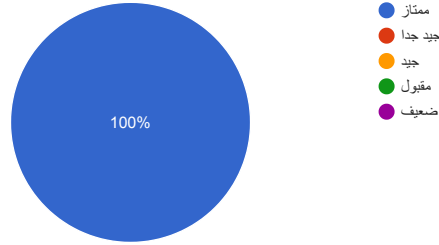

استبيان قياس رضا العاملين بجمعية مشكاة النبوة بمحافظة القنطرة

ردان (2)

نشر التحليلات

الوظيفة :

ردان (2)

علي بن حسين السحاري

محاسب

نسخ

مستوى رضاك عن الراتب الذي تتقاضاه :

ردان (2)

نسخ

مستوى رضاك عن الأمان الوظيفي :

ردان (2)

نسخ

مستوى رضاك عن الأجور والمزايا :

ردان (2)